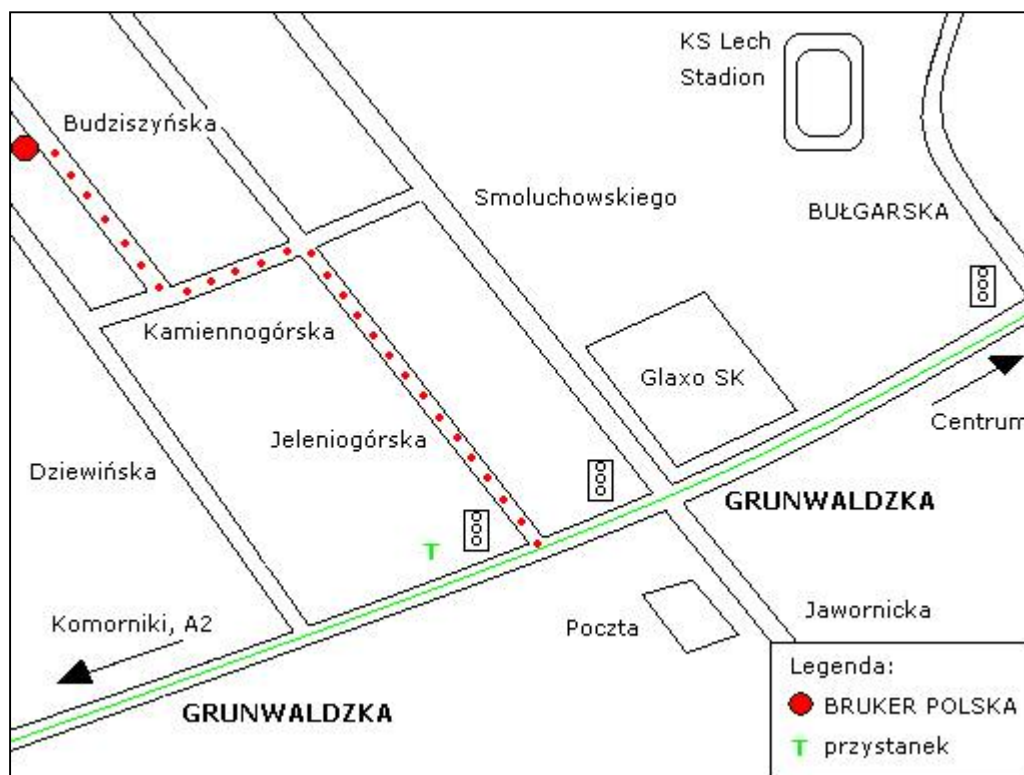

Jeśli podróżujecie Państwo pociągiem:

- spod dworca przejść ul. Głogowską (w stronę centrum) do przystanku Bałtyk: tramwaje 5, 6 i 13; wysiąść na przystanku Jeleniogórska (za GlaxoSmithKline); *dalej patrz mapka poniżej*

Plan dojazdu do siedziby Bruker Polska